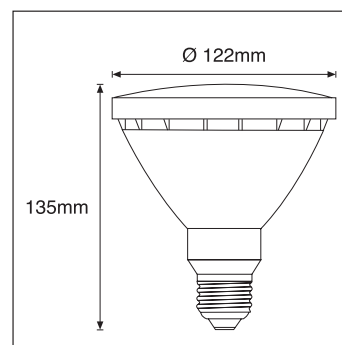

Nombre LED SPOT PAR 38 **LIP38 COLOR**

Descripción Lámpara LED tipo PAR38 de 15W con portalámparas E27 a 220V. Con luz de diferentes colores y ángulo de emisión de 30°. No regulable.

Aplicaciones Iluminación puntual y de acento

Referencia	LIP38AZ	LIP38RO	LIP38VE	LIP38AM
Flujo Luminoso	-	-	-	-
Eficiencia	-	-	-	-
Temp. Color	AZUL	ROJO	VERDE	AMARILLO
Consumo	15W			
CRI	-			
Tensión	220-240Vac			
Ángulo	30°			
Factor de potencia	0,8			
Vida útil	25.000h			
Lum. Maint. @50K	L70 B50			
Driver	Incluido			
Regulación	No regulable			
Portalámparas	E27			
Índice de protección	IP 20 (IP54 con accesorio LIESTACA)			
Material	Polímero			
Peso	198 gr			
Temp. de trabajo	-20 a 40°C			

LUXLIGHT se reserva el derecho de modificar las especificaciones

Accesorios

Referencia	Descripción
	LIESTACA Soporte para jardines

Acabado

2
NEGRO